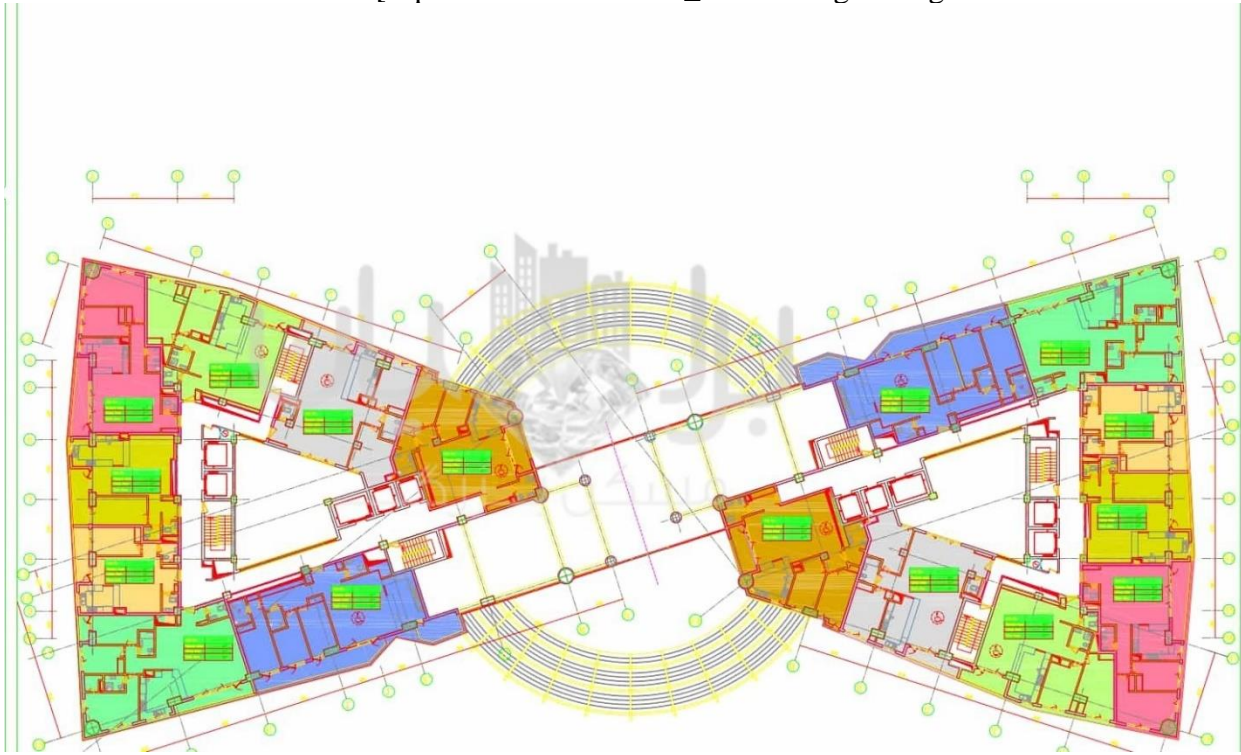

[caption id="attachment_18562" align="aligncenter" width="1482"]

G نقشه واحدهای برج