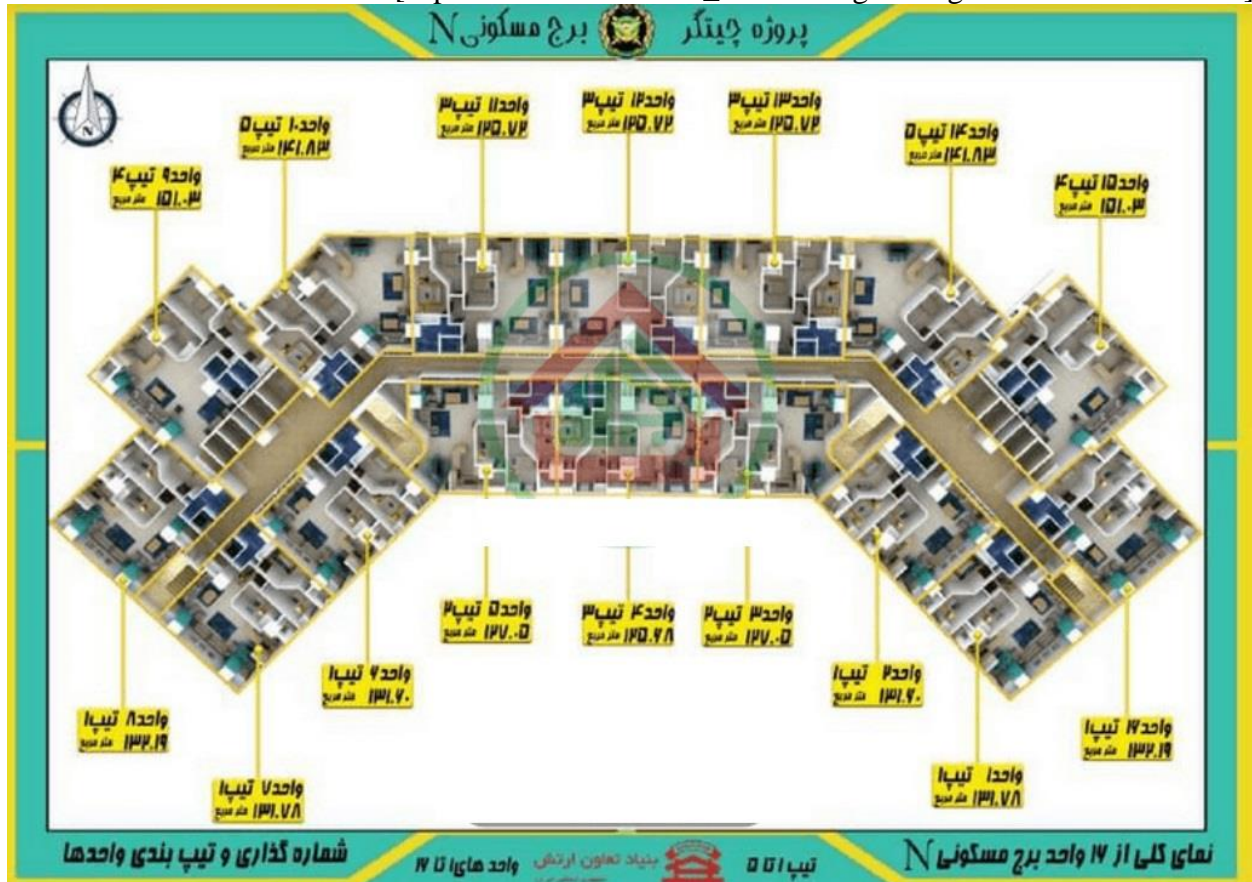

چیتگر n نقشه برج های

که 6 برج می باشند به n6 الی n1 چیتگر و جانمایی برج های n نقشه واحدهای مسکونی با 8 تیپ متراژ در برج های شکل زیر می باشد:

[caption id="attachment_18545" align="aligncenter" width="717"]

[/caption] N نقشه واحدهای برج

به شکل زیر می باشد N پلان نقشه 5 تیپ واحد در برج های

[gallery ids="18546,18547,18548,18549,18550"]

چیتگر D نقشه برج های

متفاوت هستند که D با پهنا D در پهنا سروستان به شکل زیر است در نظر داشته باشید که این برج های D نقشه برج های به مطلب مربوطه مراجعه فرمایید. در تصویر زیر جانمایی برج های D می توانید برای اطلاع از قیمت سهام پهنا را مشاهده می فرمایید D و پلاک نقشه واحدهای برج D1,D2,D3